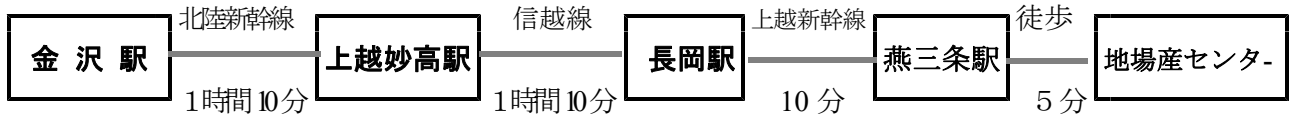

# 交通機関案内 “主要駅、空港からの所要時間”

約3時間（乗換時間含む）・運賃片道 9,240 円