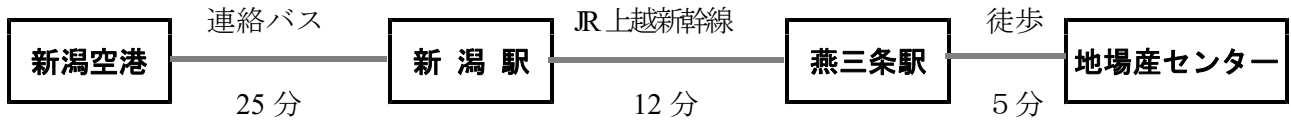

# 交通機関案内 “主要駅、空港からの所要時間”

約3時間（乗換時間含む）・運賃片道 9,240 円